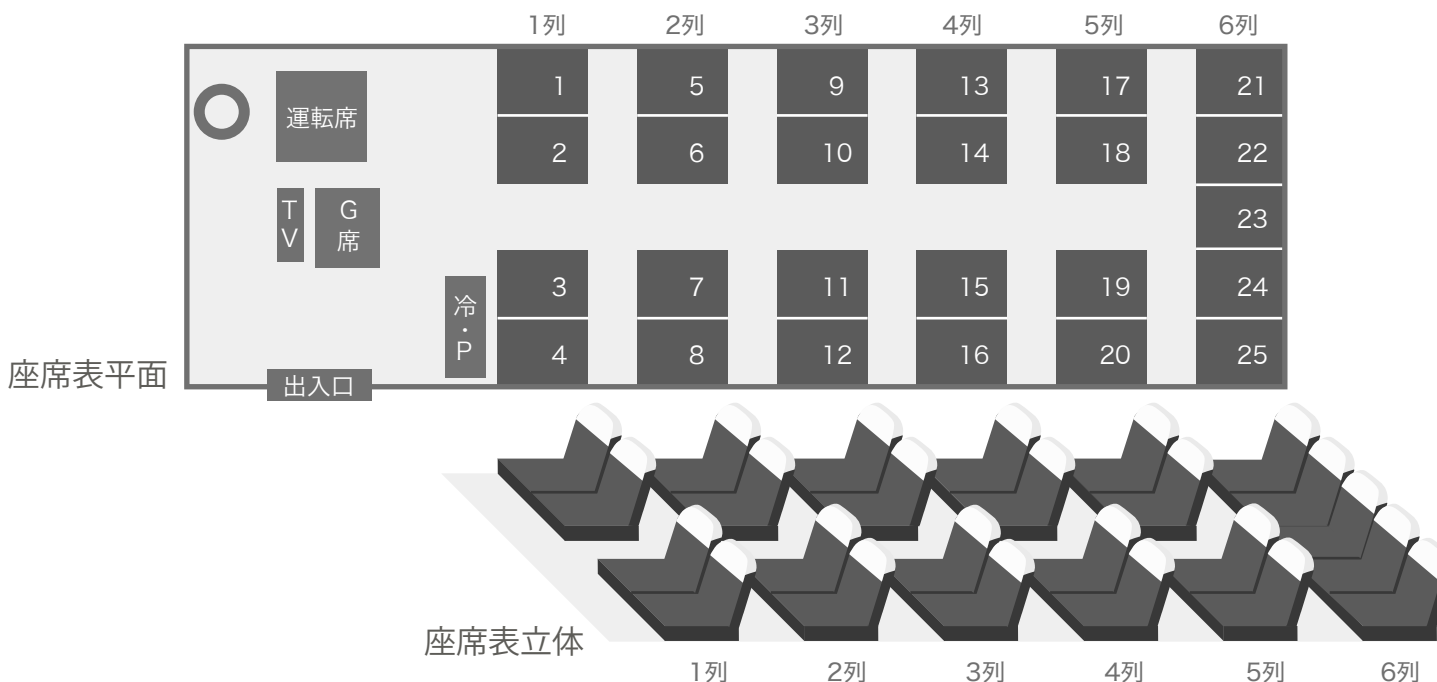

通行料金はマイクロと同料金ですが、4列シートで床下トランクも装備しています。  
合宿や登山などの荷物が多い時に便利です。

車名	車両重量	車両総重量	総排気量	燃料	長さ	幅	高さ
三菱	6,540kg	7,970kg	8,200cc	軽油	6m99cm	2m30cm	3m20cm

旅客定員	正シート	補助席
25名	25席	なし

冷蔵庫

ポット

TV

DVD

サロン転換